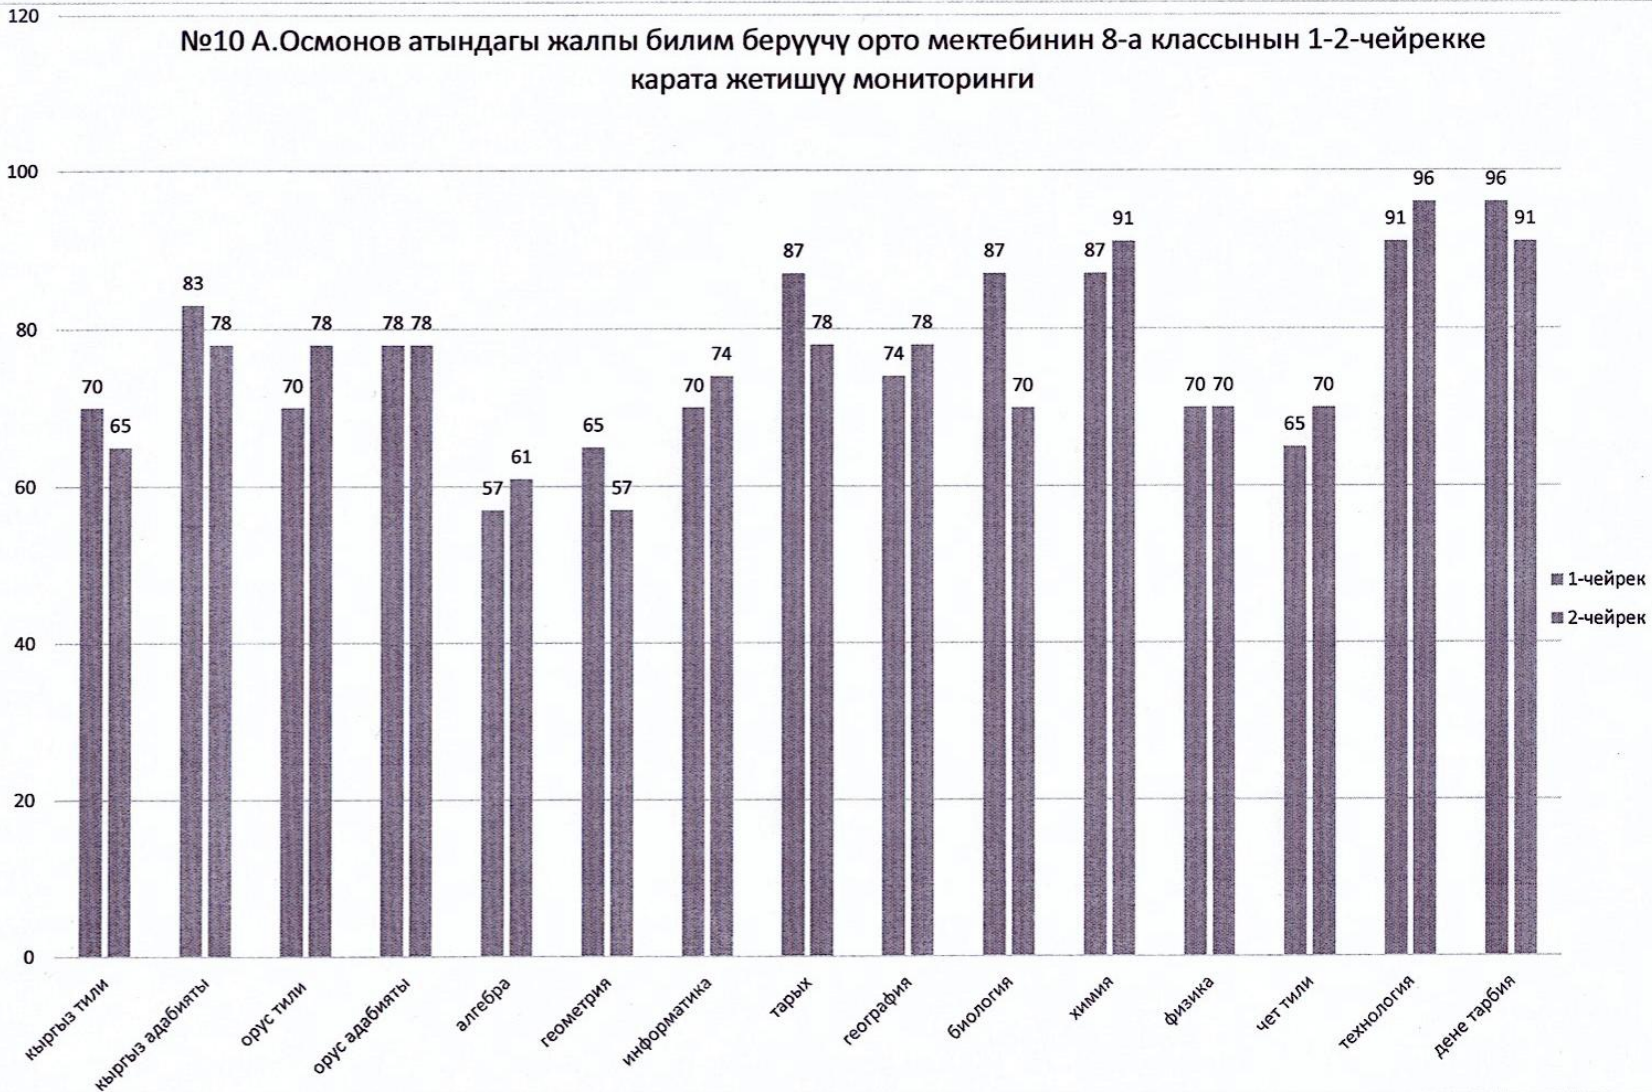

№10 А.Осмонов атындагы жалпы билим берүүчү орто мектебинин 8-а классынын 1-2-чейрекке карата жетишүү мониторинги

Кл.жетекчи: Юсупбаева А.А.