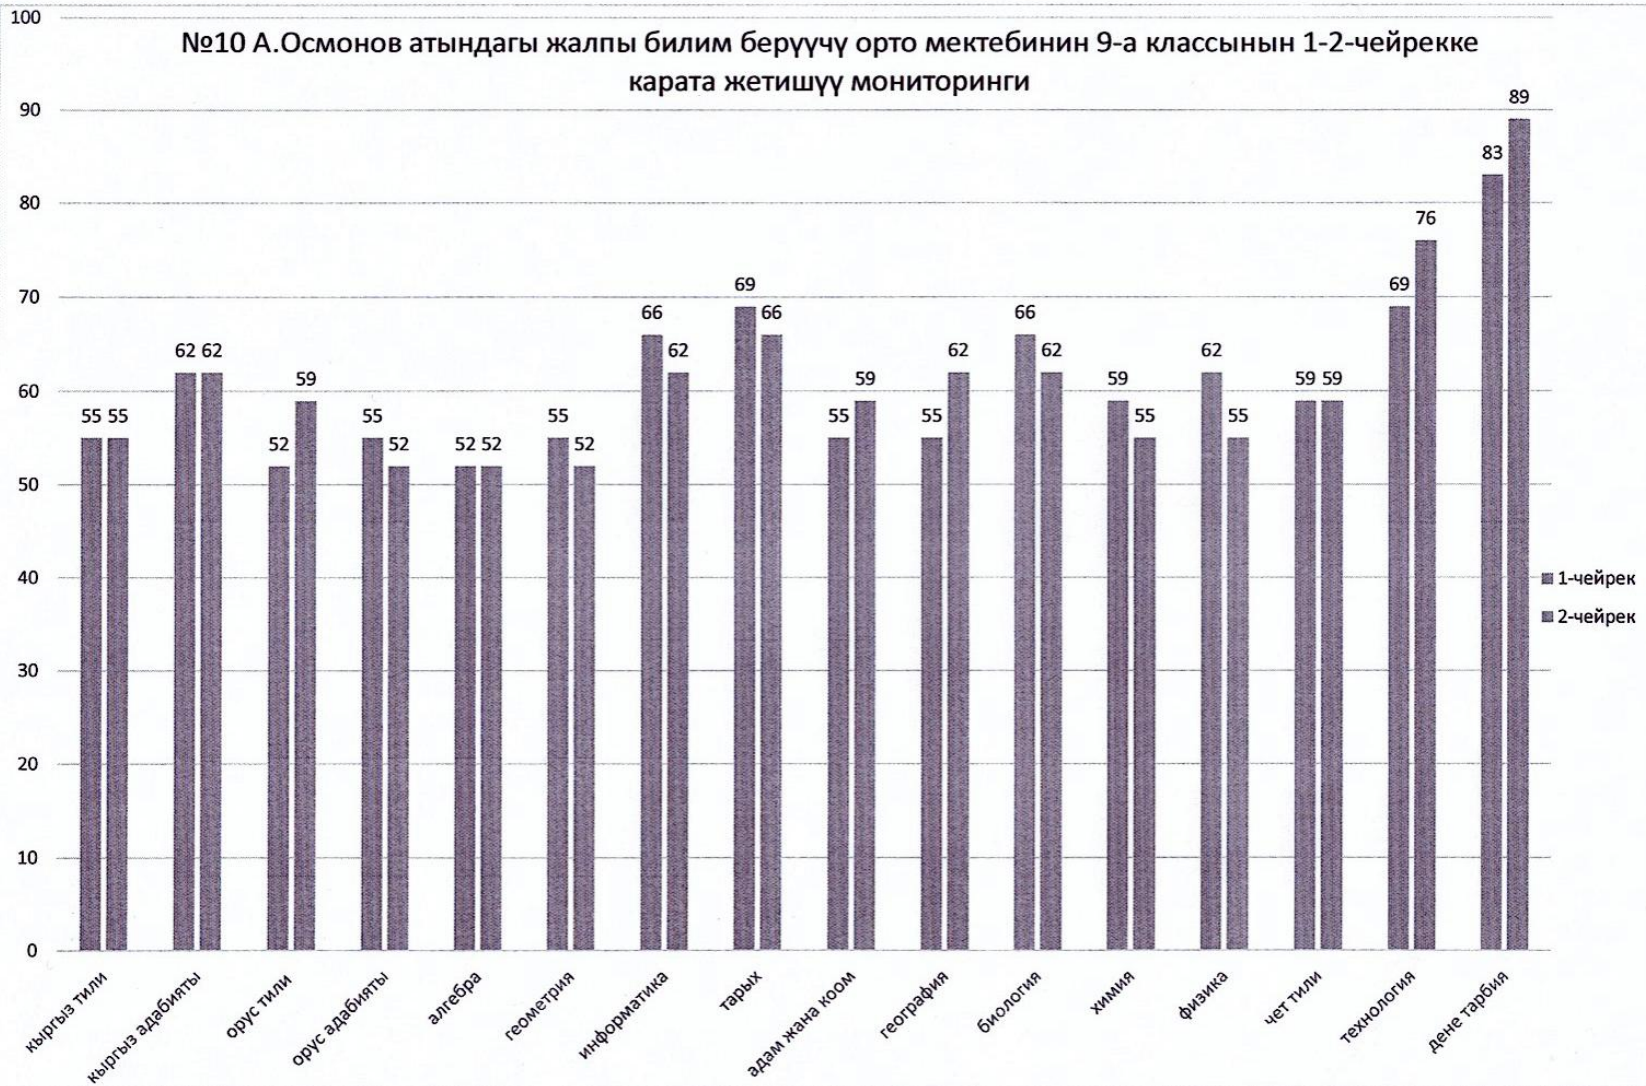

№10 А.Осмонов атындагы жалпы билим берүүчү орто мектебинин 9-а классынын 1-2-чейрекке карата жетишүү мониторинги

Кл.жетекчи: Төкөнова Г.И.