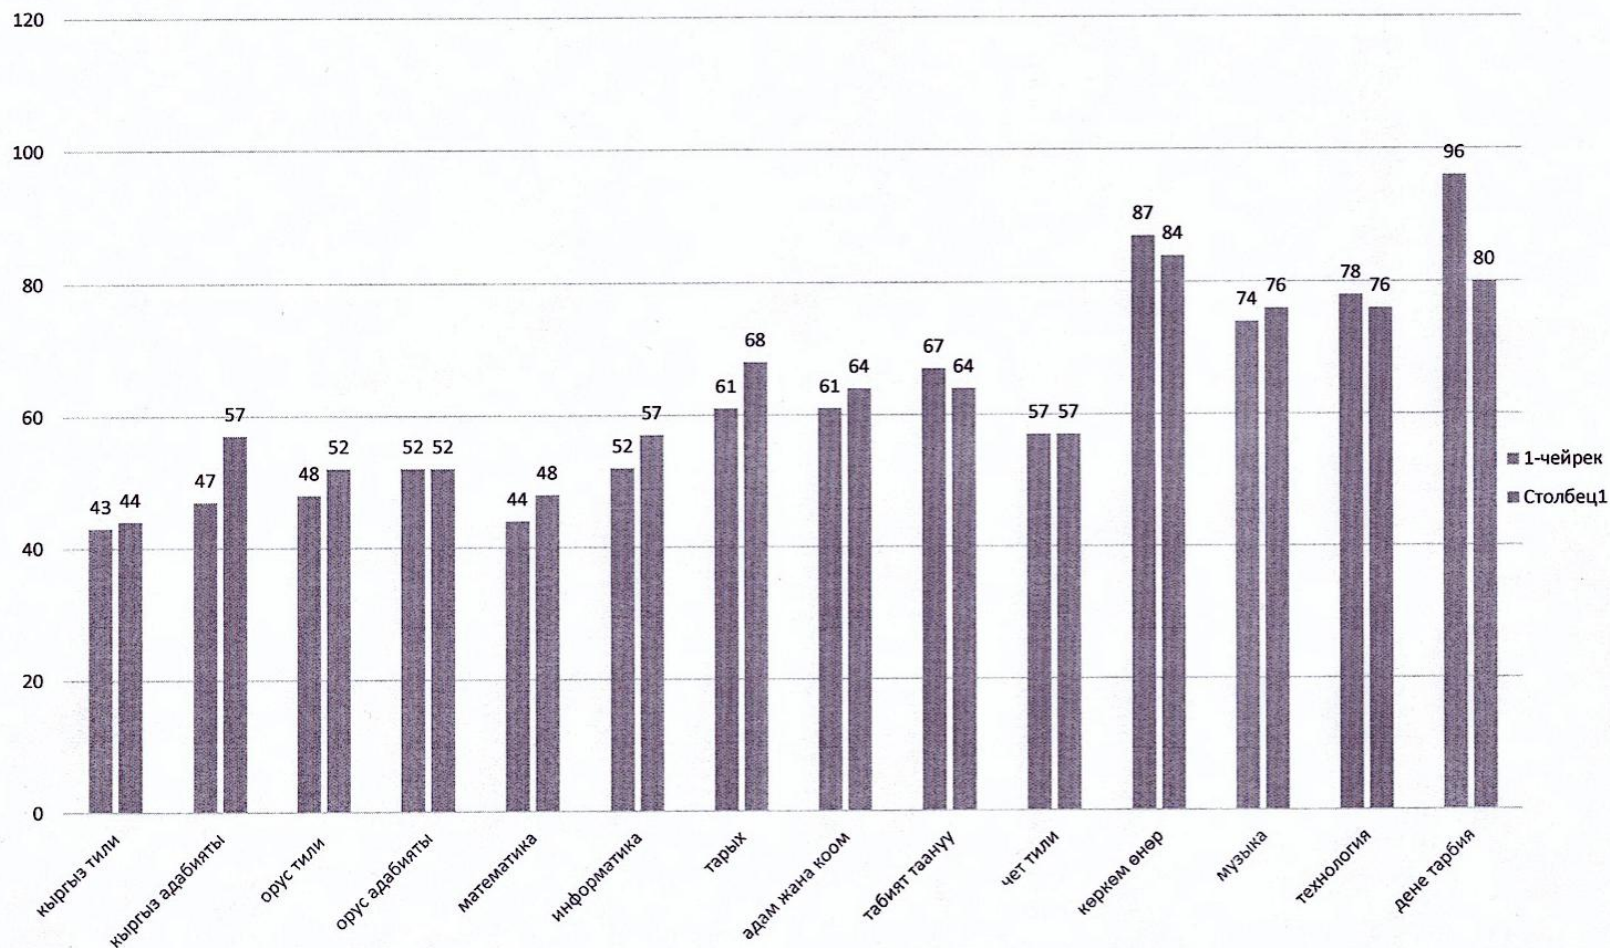

Мугалим : Нарымбетова Г.М.

№10 А.Осмонов атындагы жалпы билим берүүчү орто мектебинин 5-а классынын 1-2-чейрекке карата жетишүү мониторинги

Кл.жетекчи: Тургунбаева А.А.

№10 А.Осмонов атындагы жалпы билим берүүчү орто мектебинин 5-б классынын 1-2-чейрекке карата жетишүү мониторинги