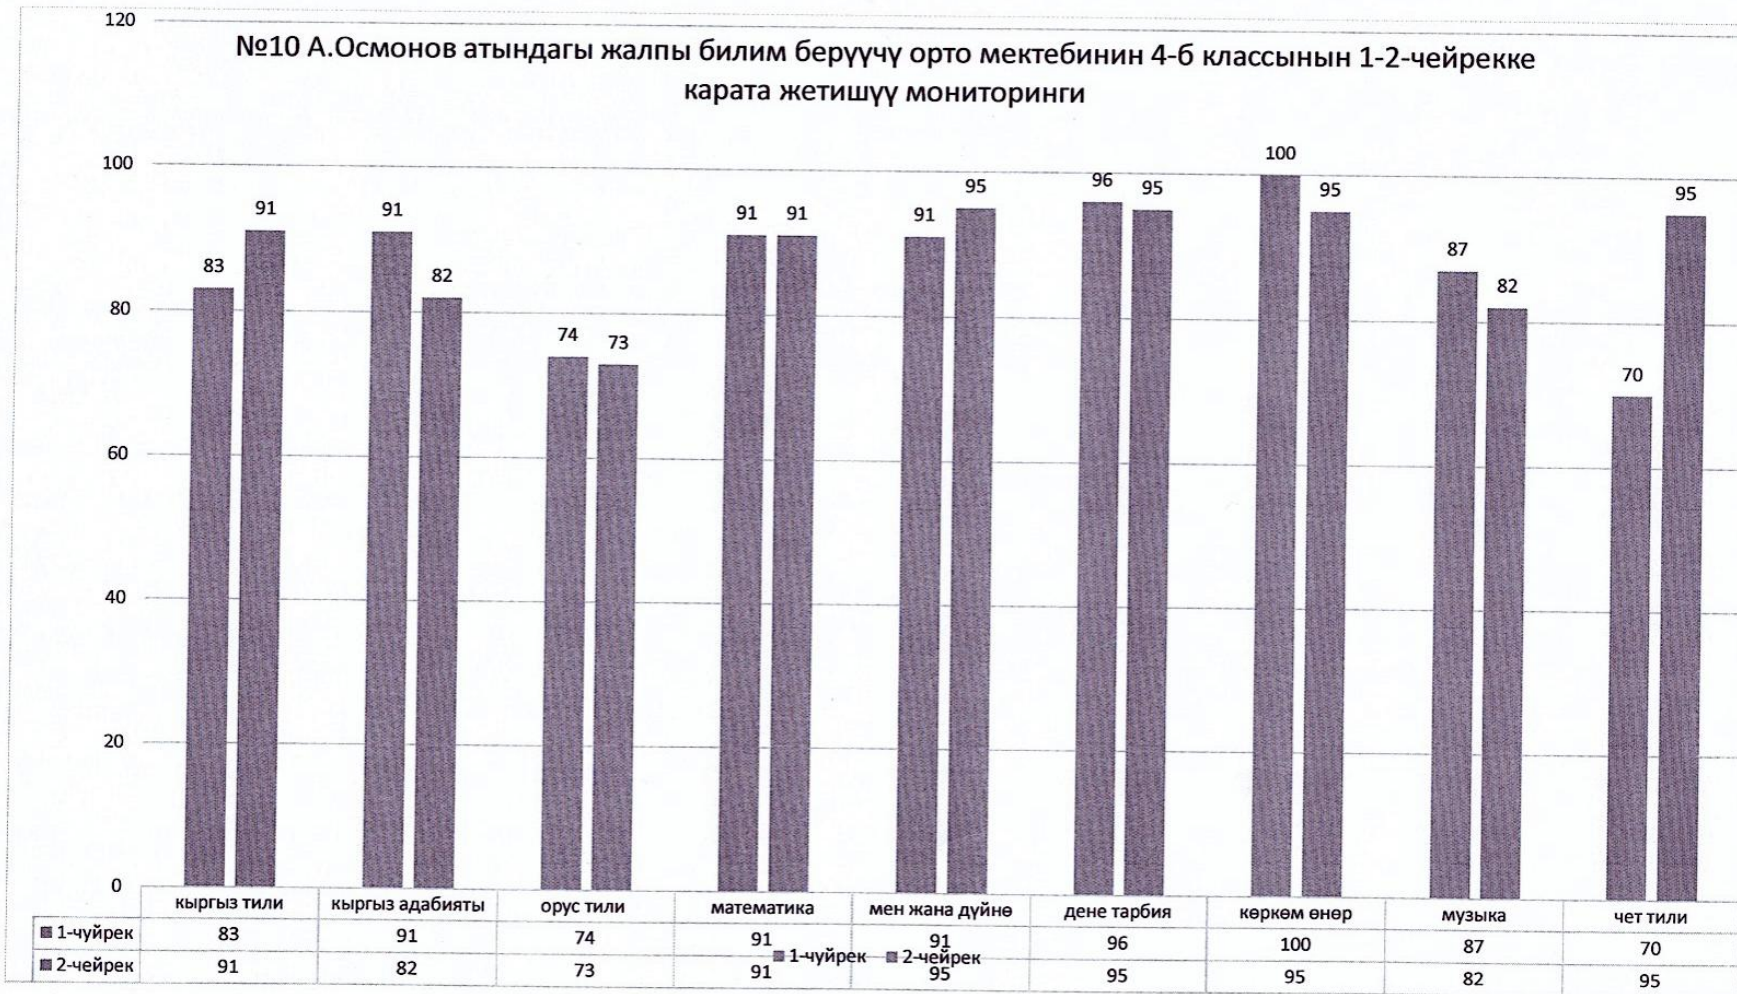

№10 А.Осмонов атындагы жалпы билим берүүчү орто мектебинин 4-б классынын 1-2-чейрекке карата жетишүү мониторинги

Мугалим : Нарымбетова Г.М.