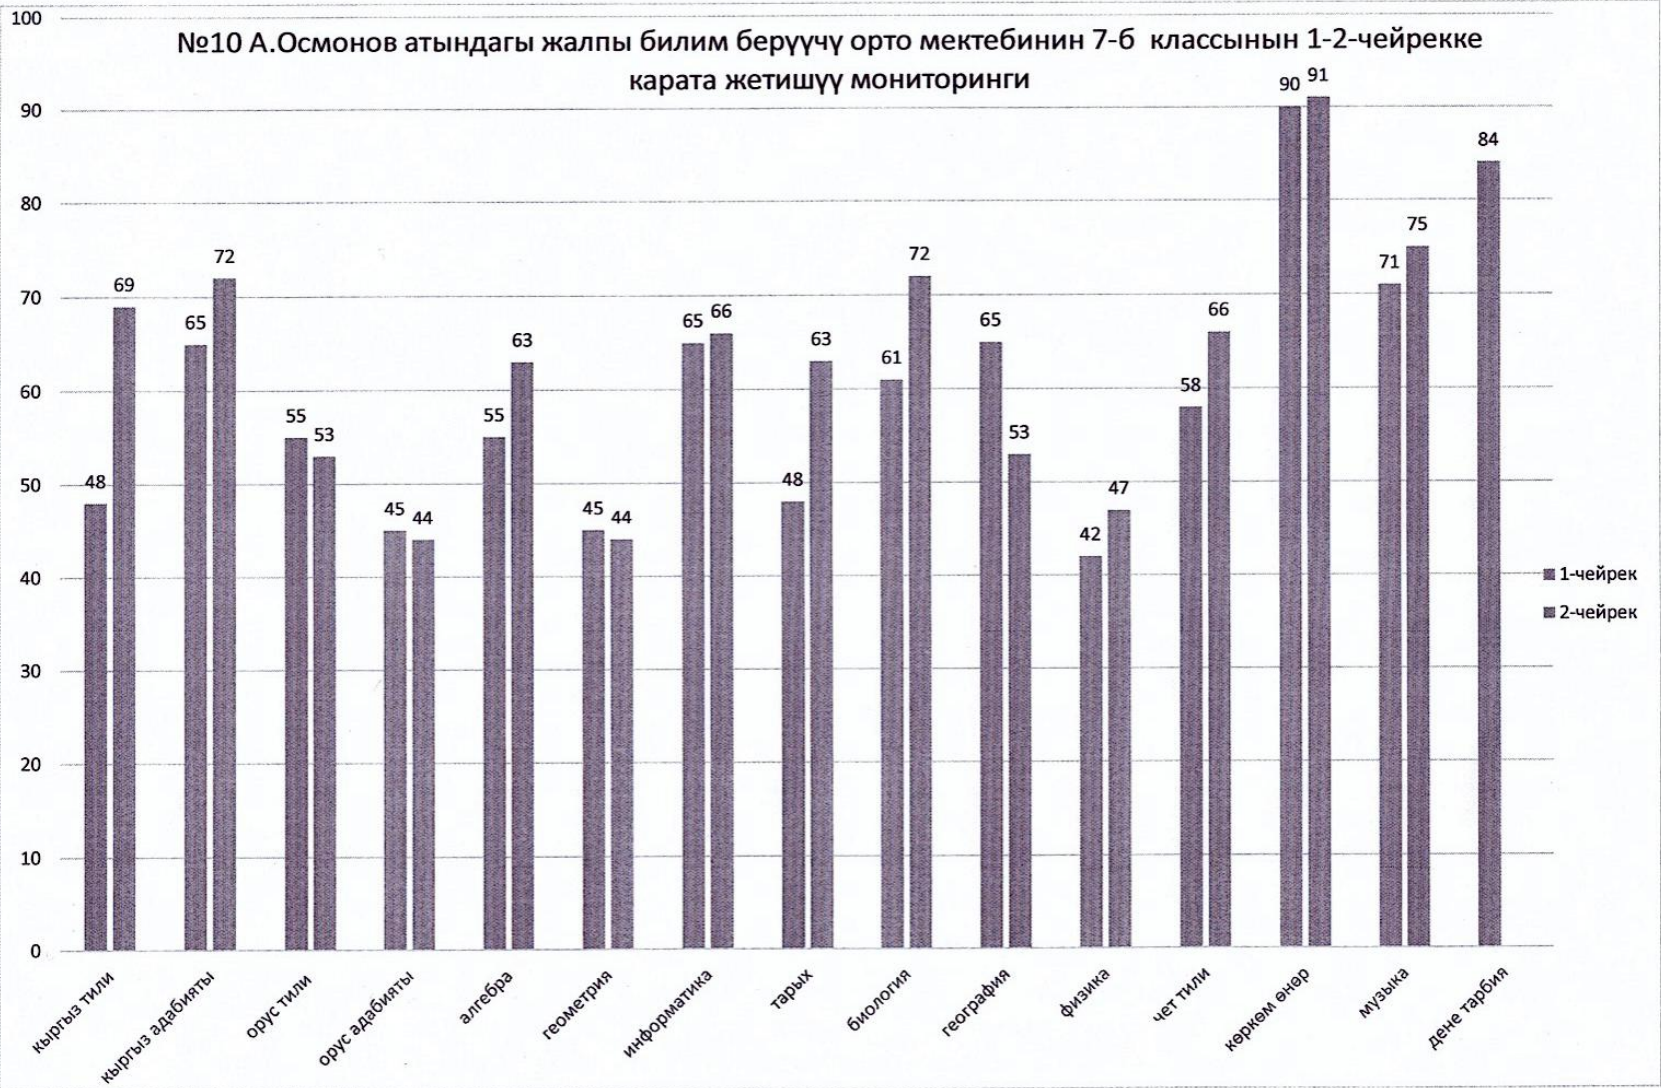

№10 А.Осмонов атындагы жалпы билим берүүчү орто мектебинин 7-б классынын 1-2-чейрекке карата жетишүү мониторинги

Кл.жетекчи: Калдинова Н.С.