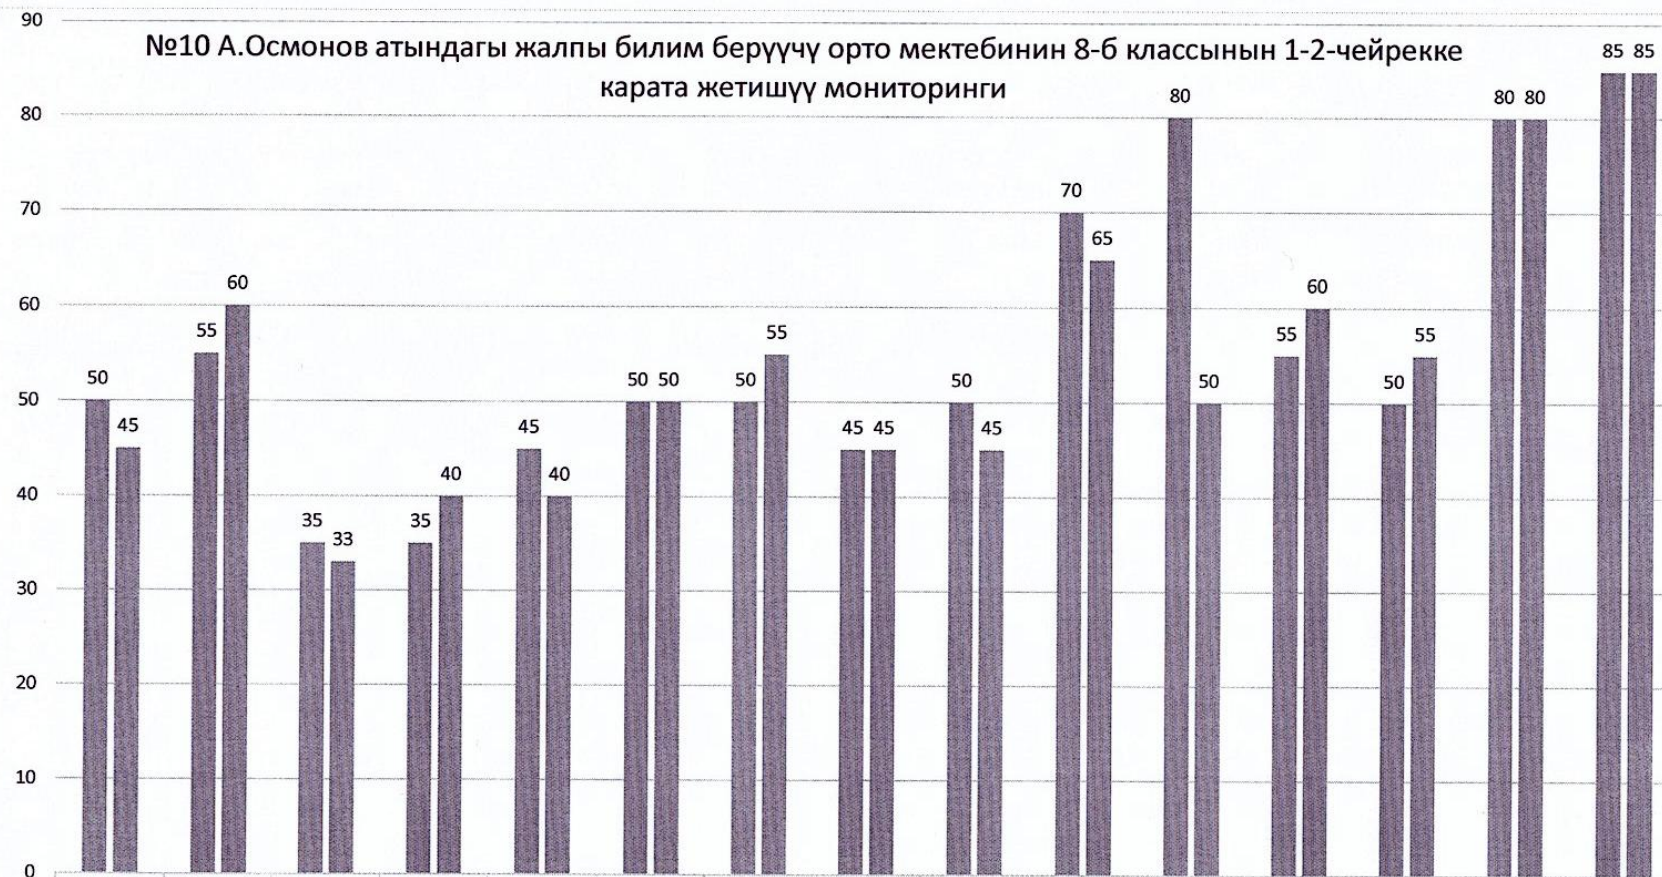

№10 А.Осмонов атындагы жалпы билим берүүчү орто мектебинин 8-б классынын 1-2-чейрекке карата жетишүү мониторинги

	кыргыз тили	кыргыз адабияты	орус тили	орус адабияты	алгебра	геометрия	информатика	тарых	география	биология	химия	физика	чет тили	технология	дене тарбия
■ 1-чүйрөк	50	55	35	35	45	50	50	45	50	70	80	55	50	80	85
■ 2-чүйрөк	45	60	33	40	40	50	55	45	45	65	50	60	55	80	85

Мугалим : Сулайманова Г.А.