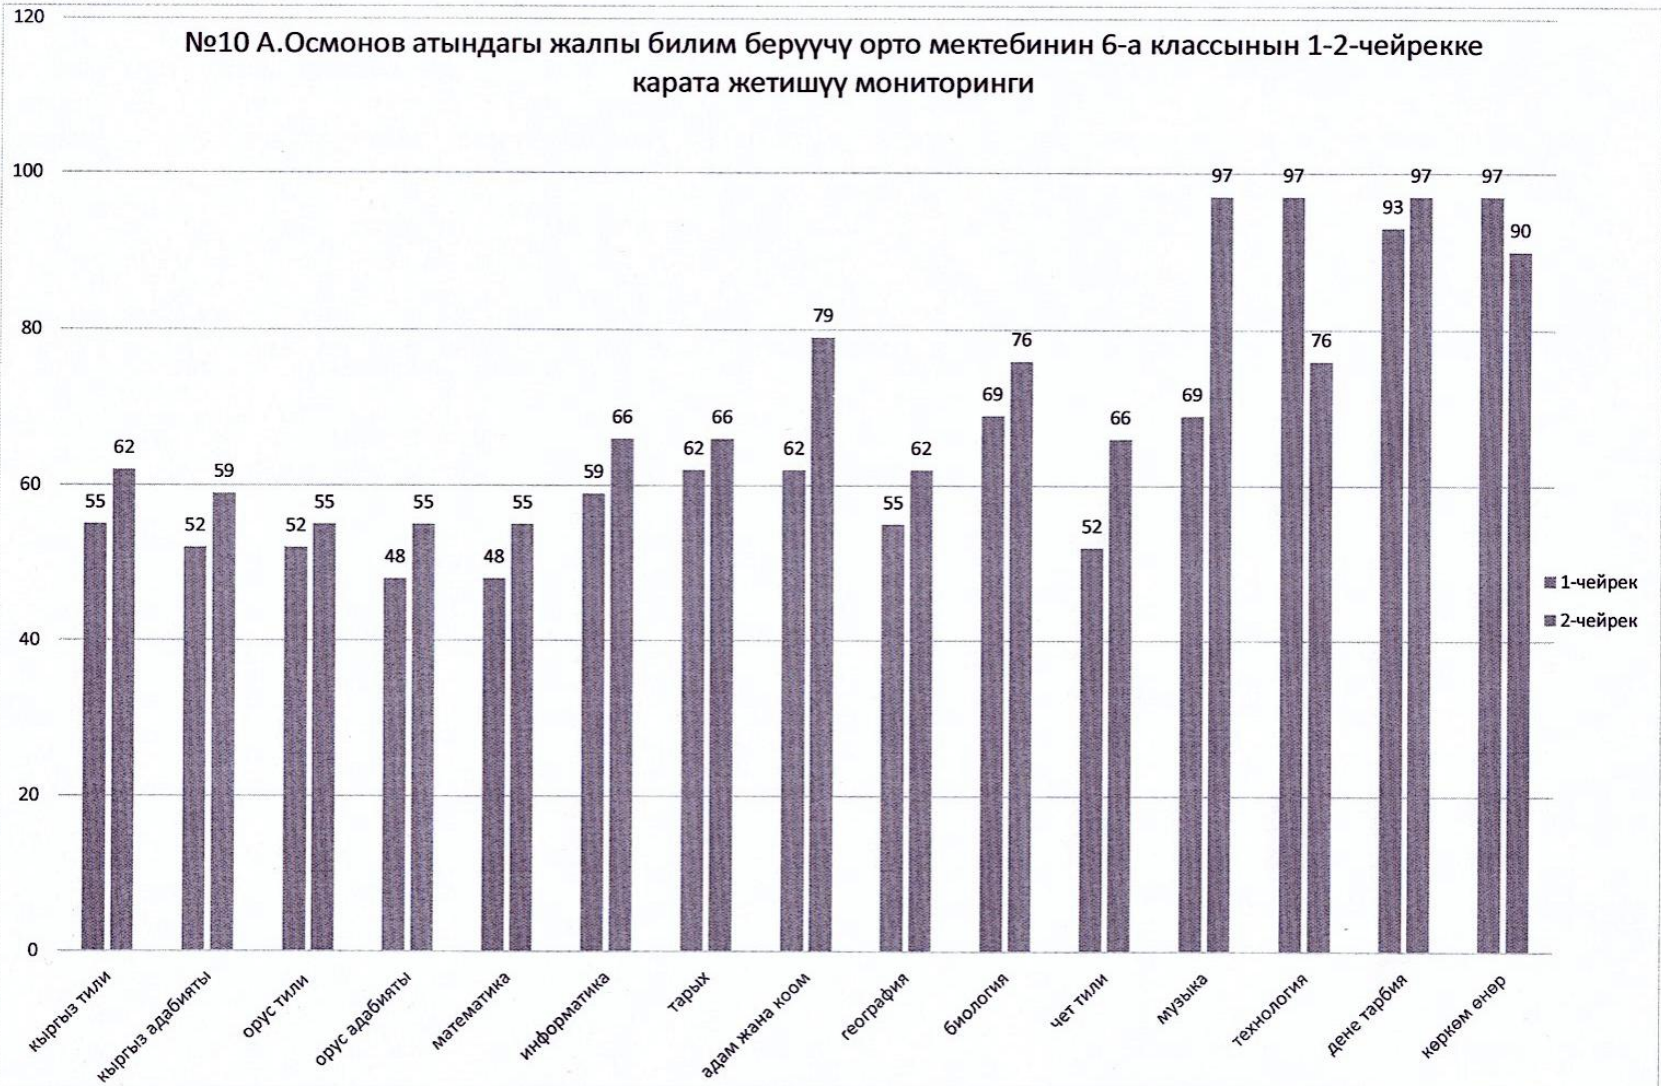

№10 А.Осмонов атындагы жалпы билим берүүчү орто мектебинин 6-а классынын 1-2-чейрекке карата жетишүү мониторинги

Кл.жетекчи: Шавданова Ч.Х.