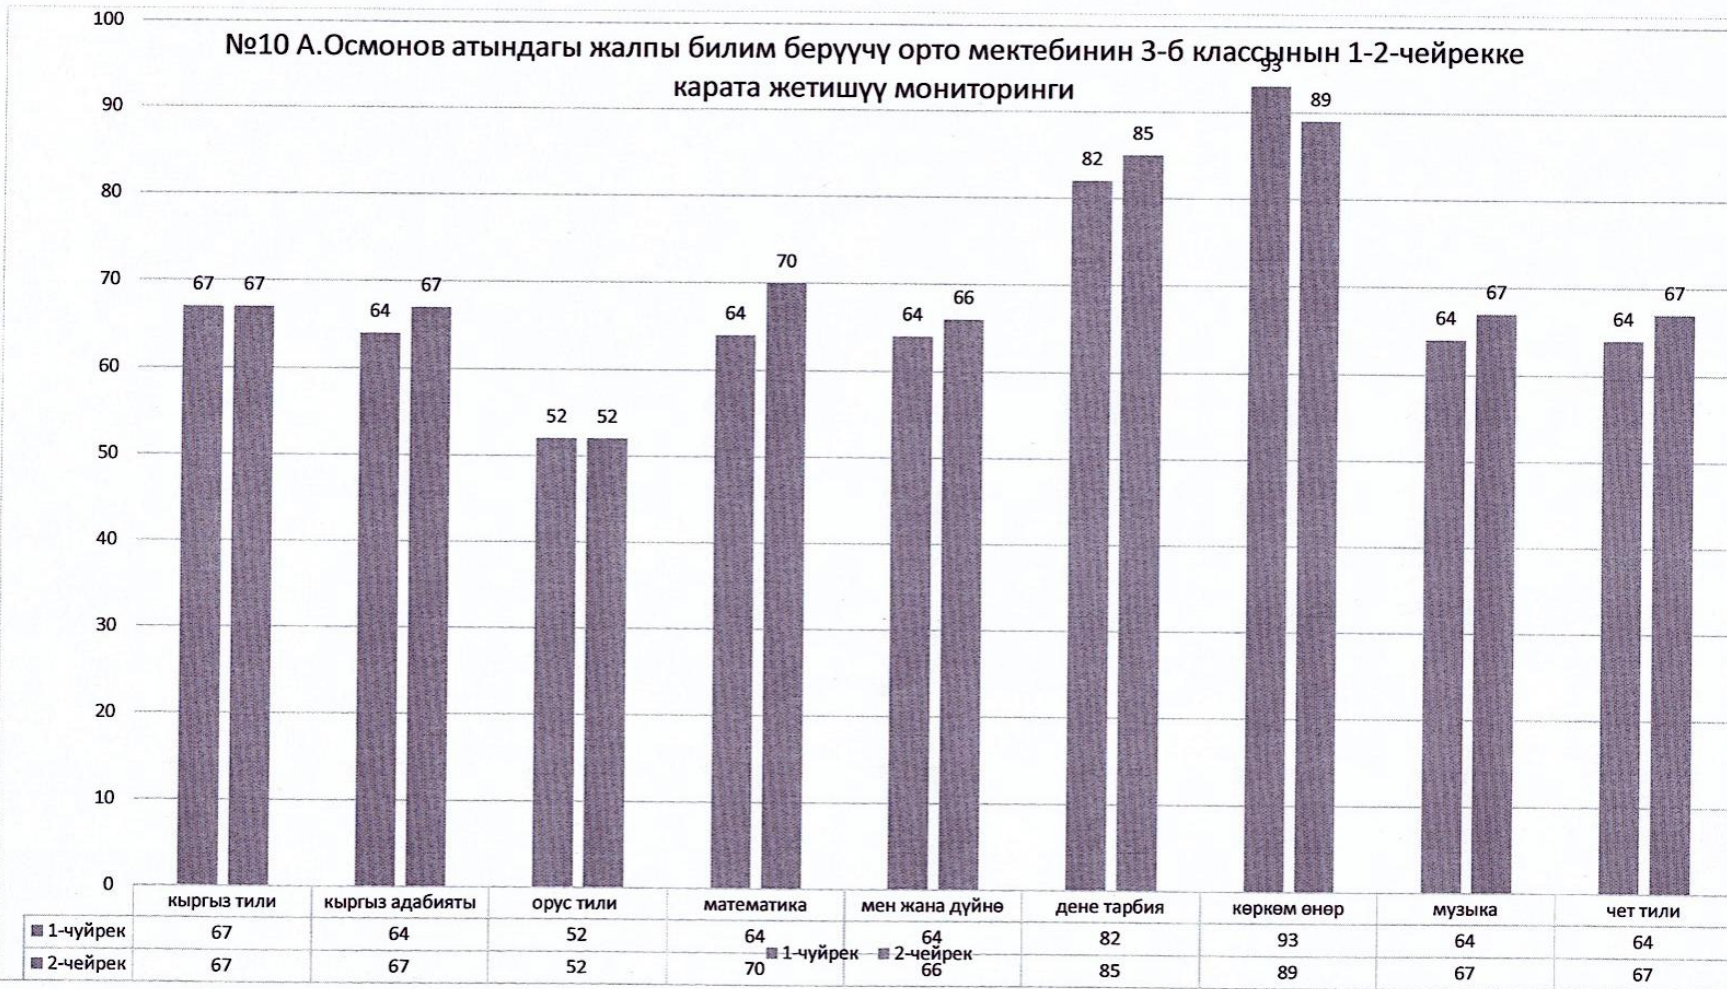

№10 А.Осмонов атындагы жалпы билим берүүчү орто мектебинин 3-а классынын 1-2-чейрекке карата жетишүү мониторинги

Мугалим : Омекова А.М.

№10 А.Осмонов атындагы жалпы билим берүүчү орто мектебинин 3-б классынын 1-2-чейрекке карата жетишүү мониторинги