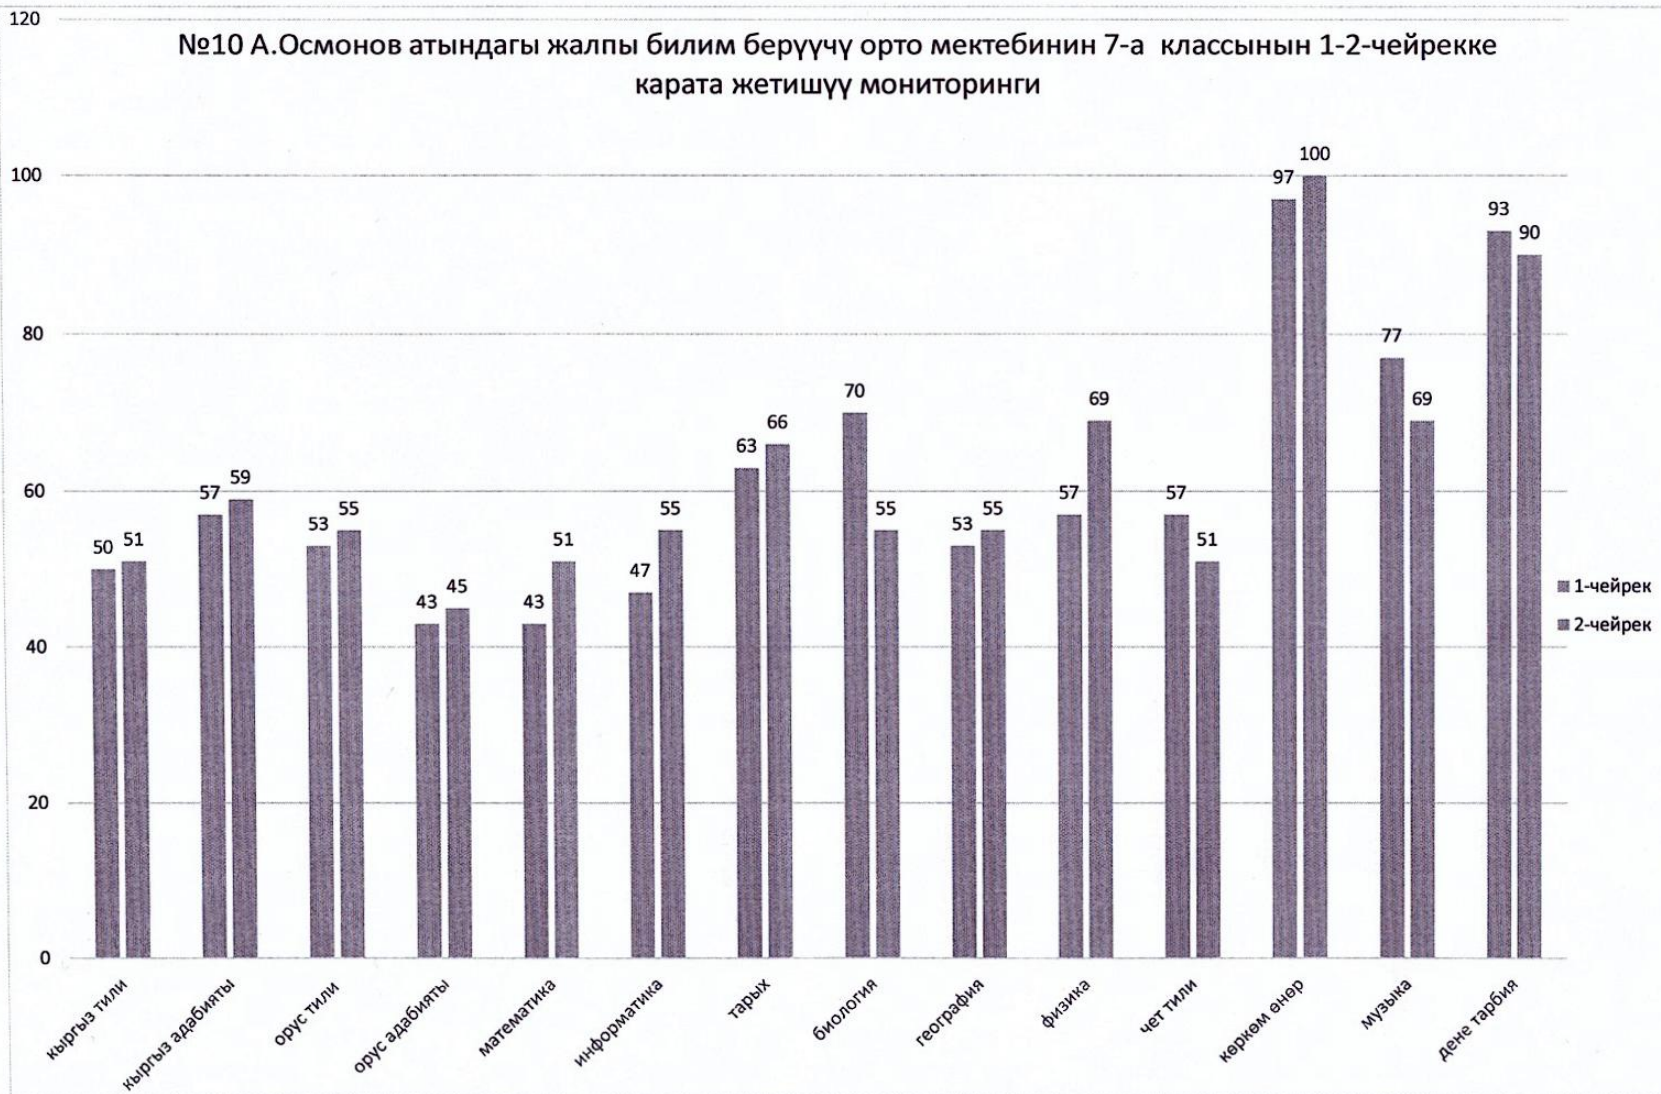

№10 А.Осмонов атындагы жалпы билим берүүчү орто мектебинин 7-а классынын 1-2-чейрекке карата жетишүү мониторинги

Кл.жетекчи: Бечелова С.О.