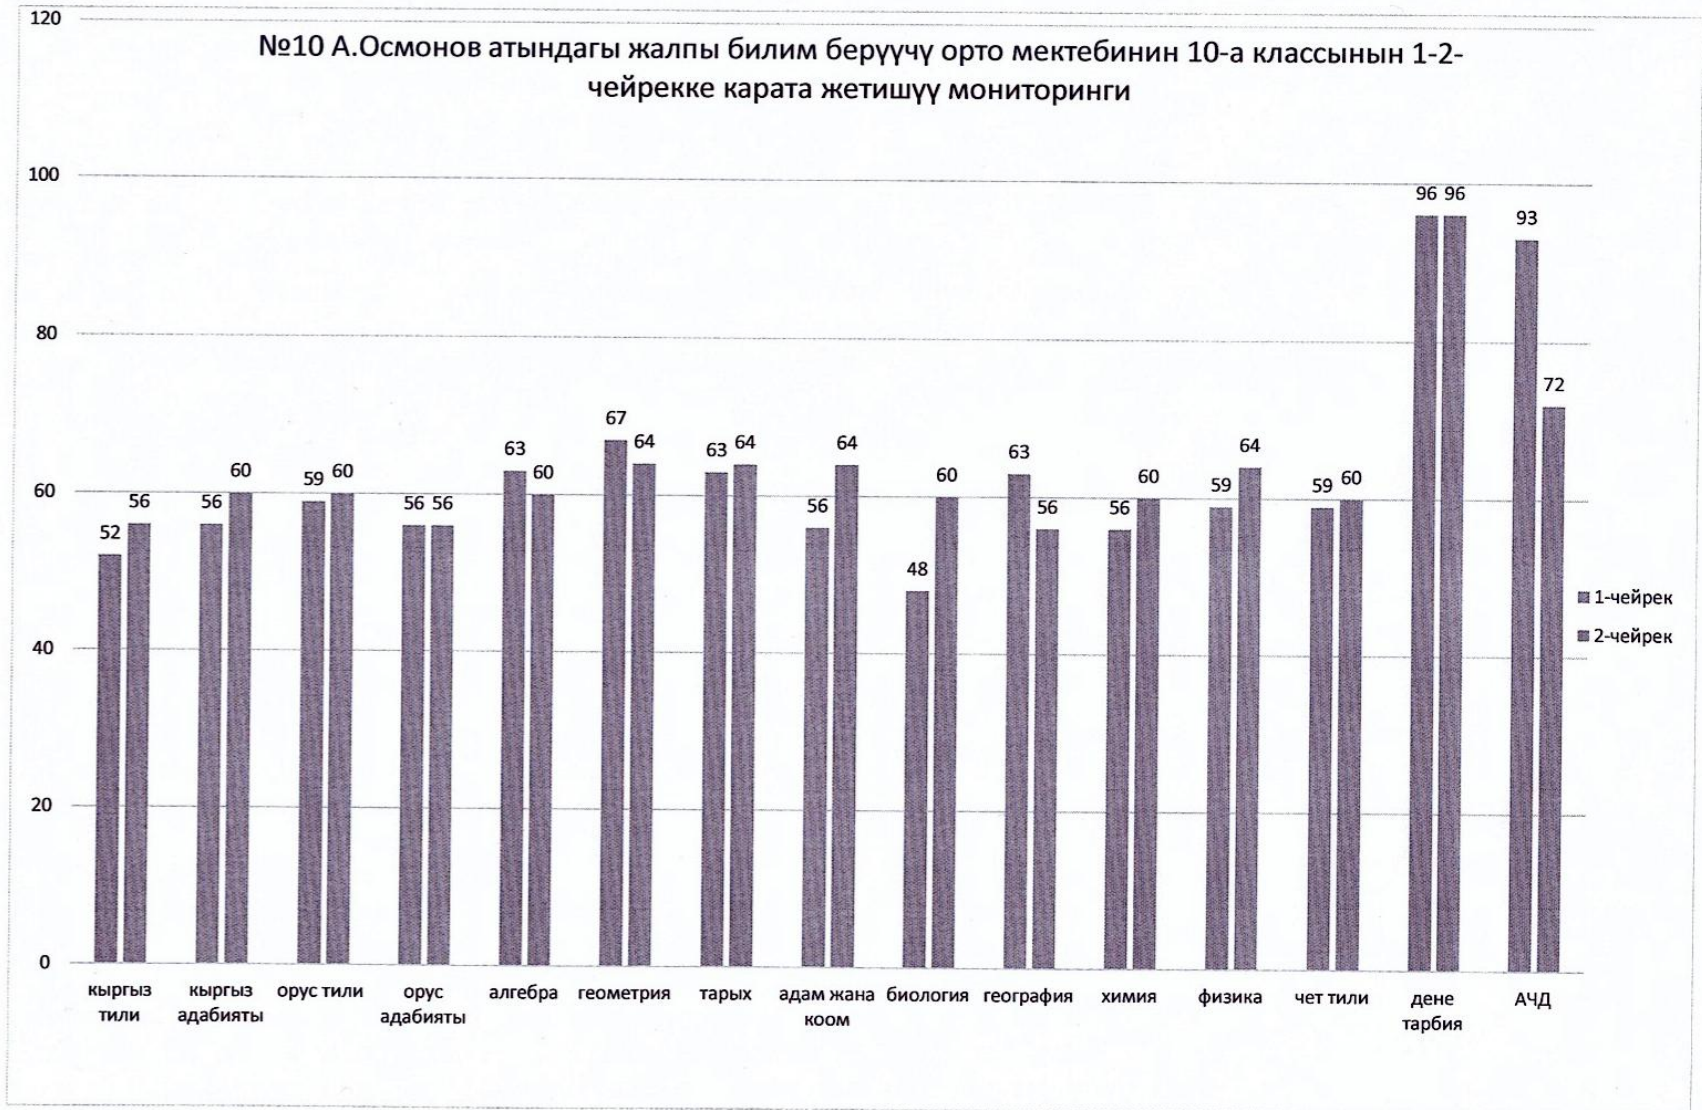

№10 А.Осмонов атындагы жалпы билим берүүчү орто мектебинин 10-а классынын 1-2-
чейрекке карата жетишүү мониторинги

Кл.жетекчи: Камчыбекова Б.Б.