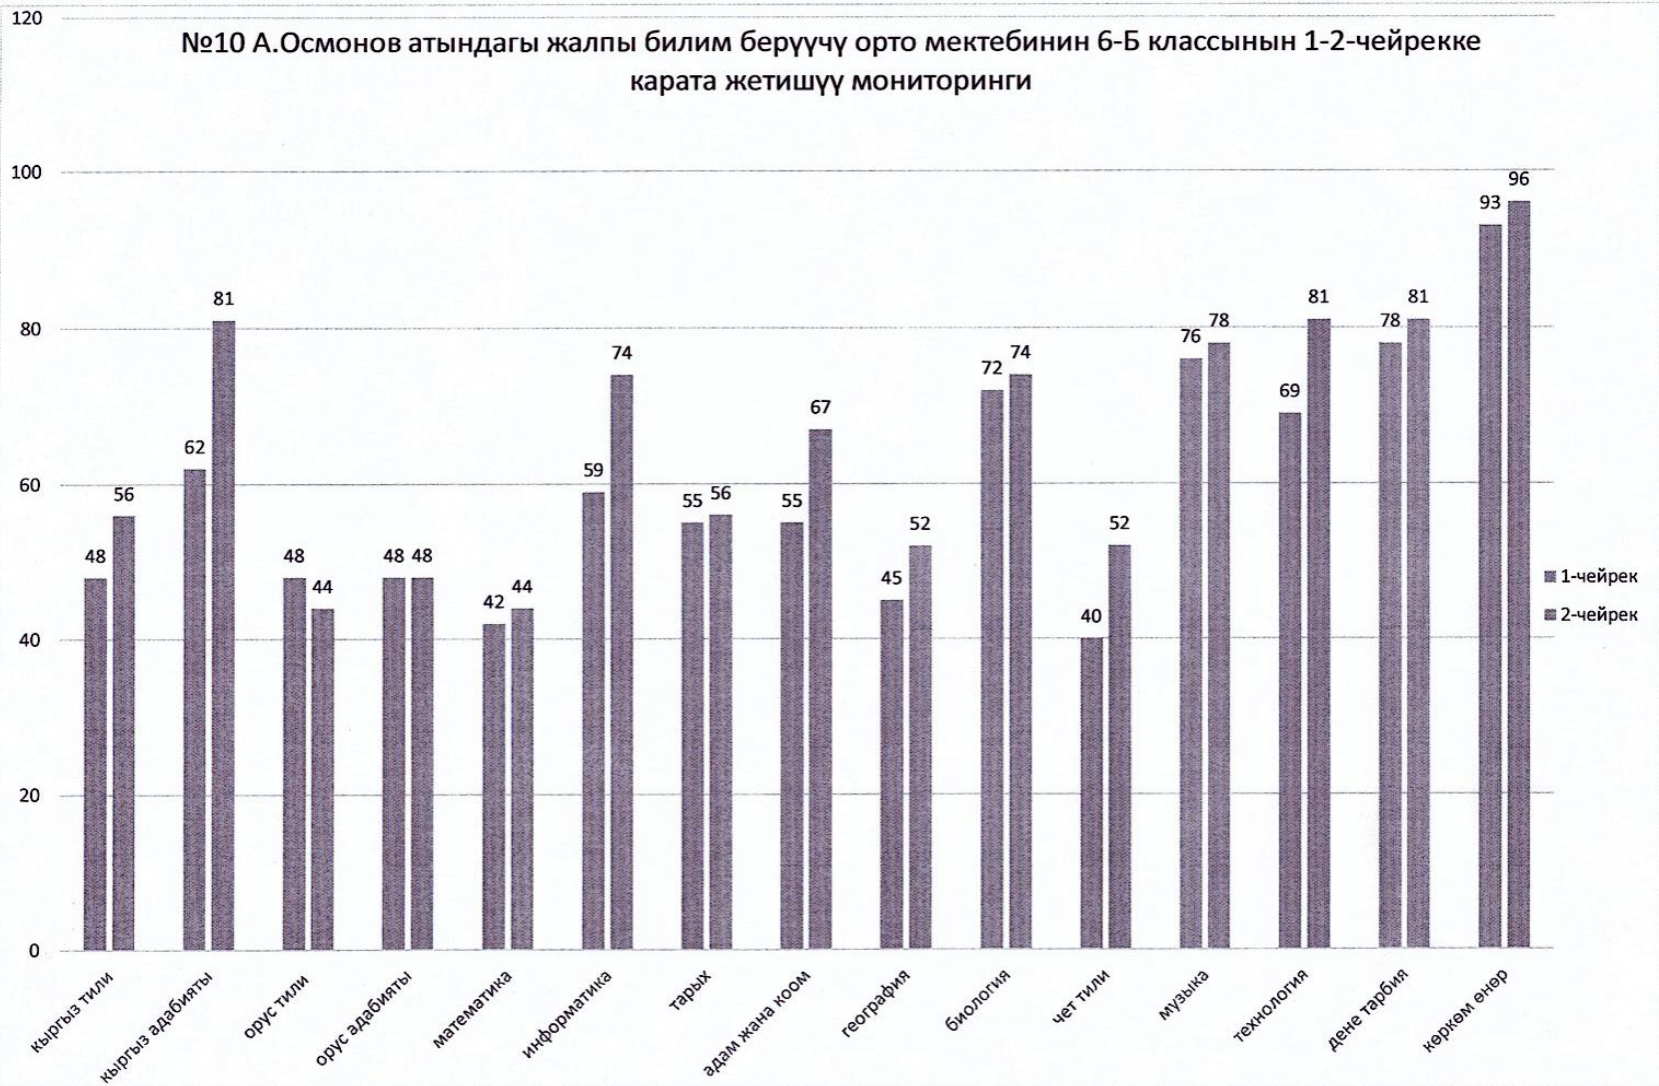

№10 А.Осмонов атындагы жалпы билим берүүчү орто мектебинин 6-Б классынын 1-2-чейрекке карата жетишүү мониторинги

Кл.жетекчи: Мамбеткулова Ж.М.