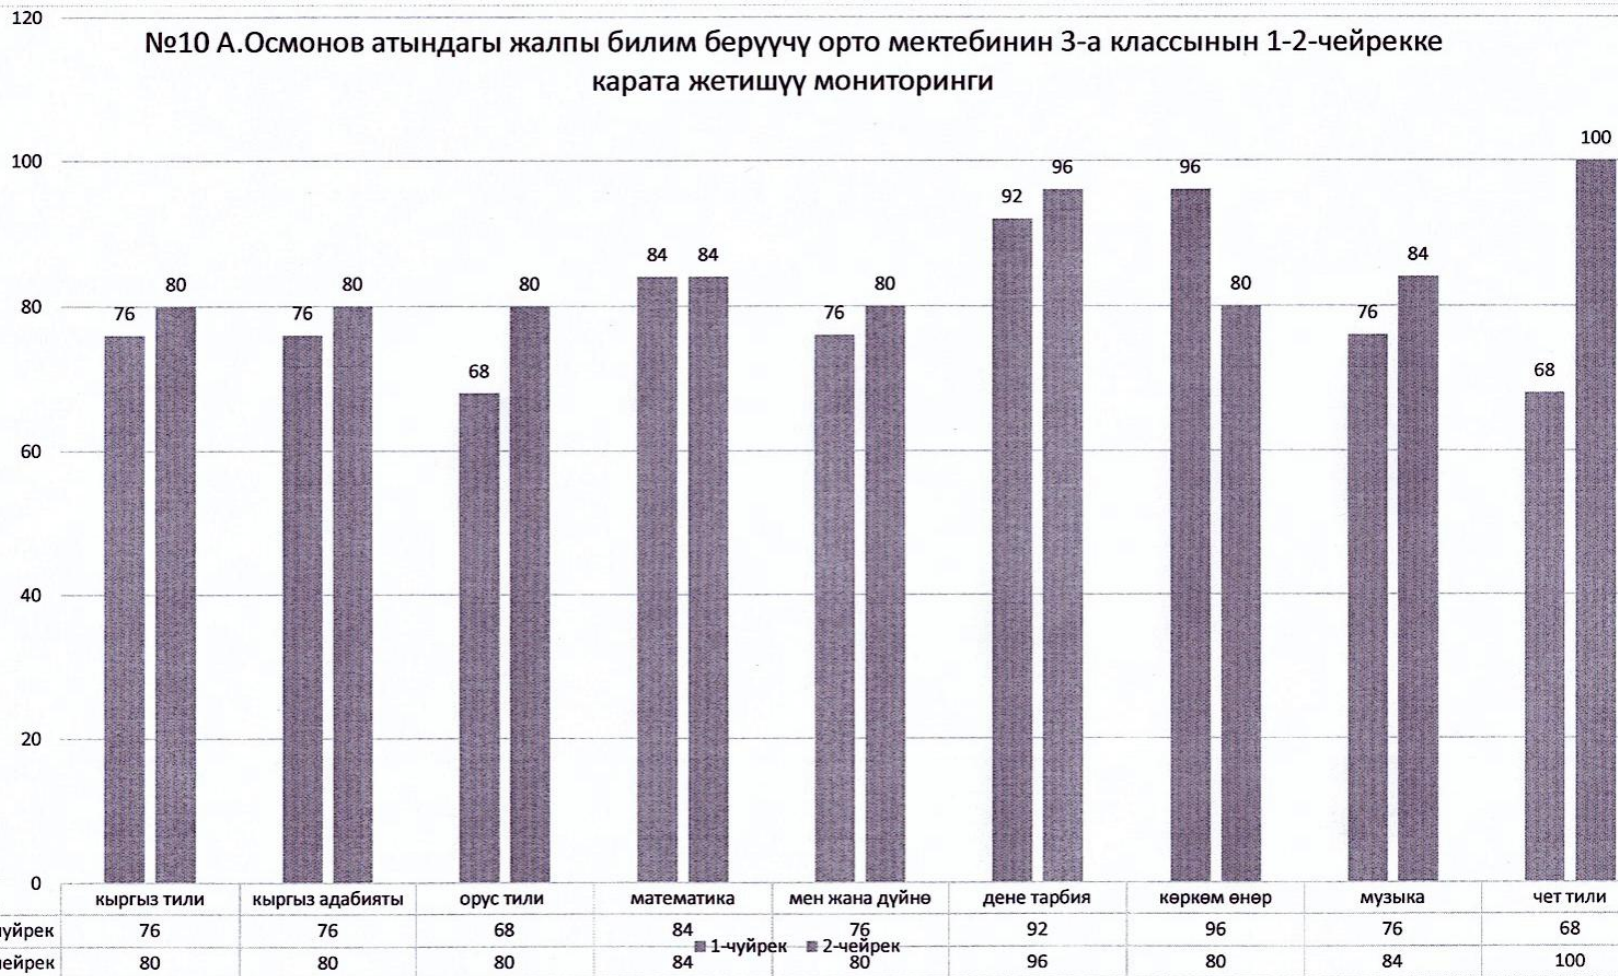

№10 А.Осмонов атындагы жалпы билим берүүчү орто мектебинин 3-а классынын 1-2-чейрекке карата жетишүү мониторинги

Мугалим : Омекова А.М.

№10 А.Осмонов атындагы жалпы билим берүүчү орто мектебинин 3-б классынын 1-2-чейрекке карата жетишүү мониторинги