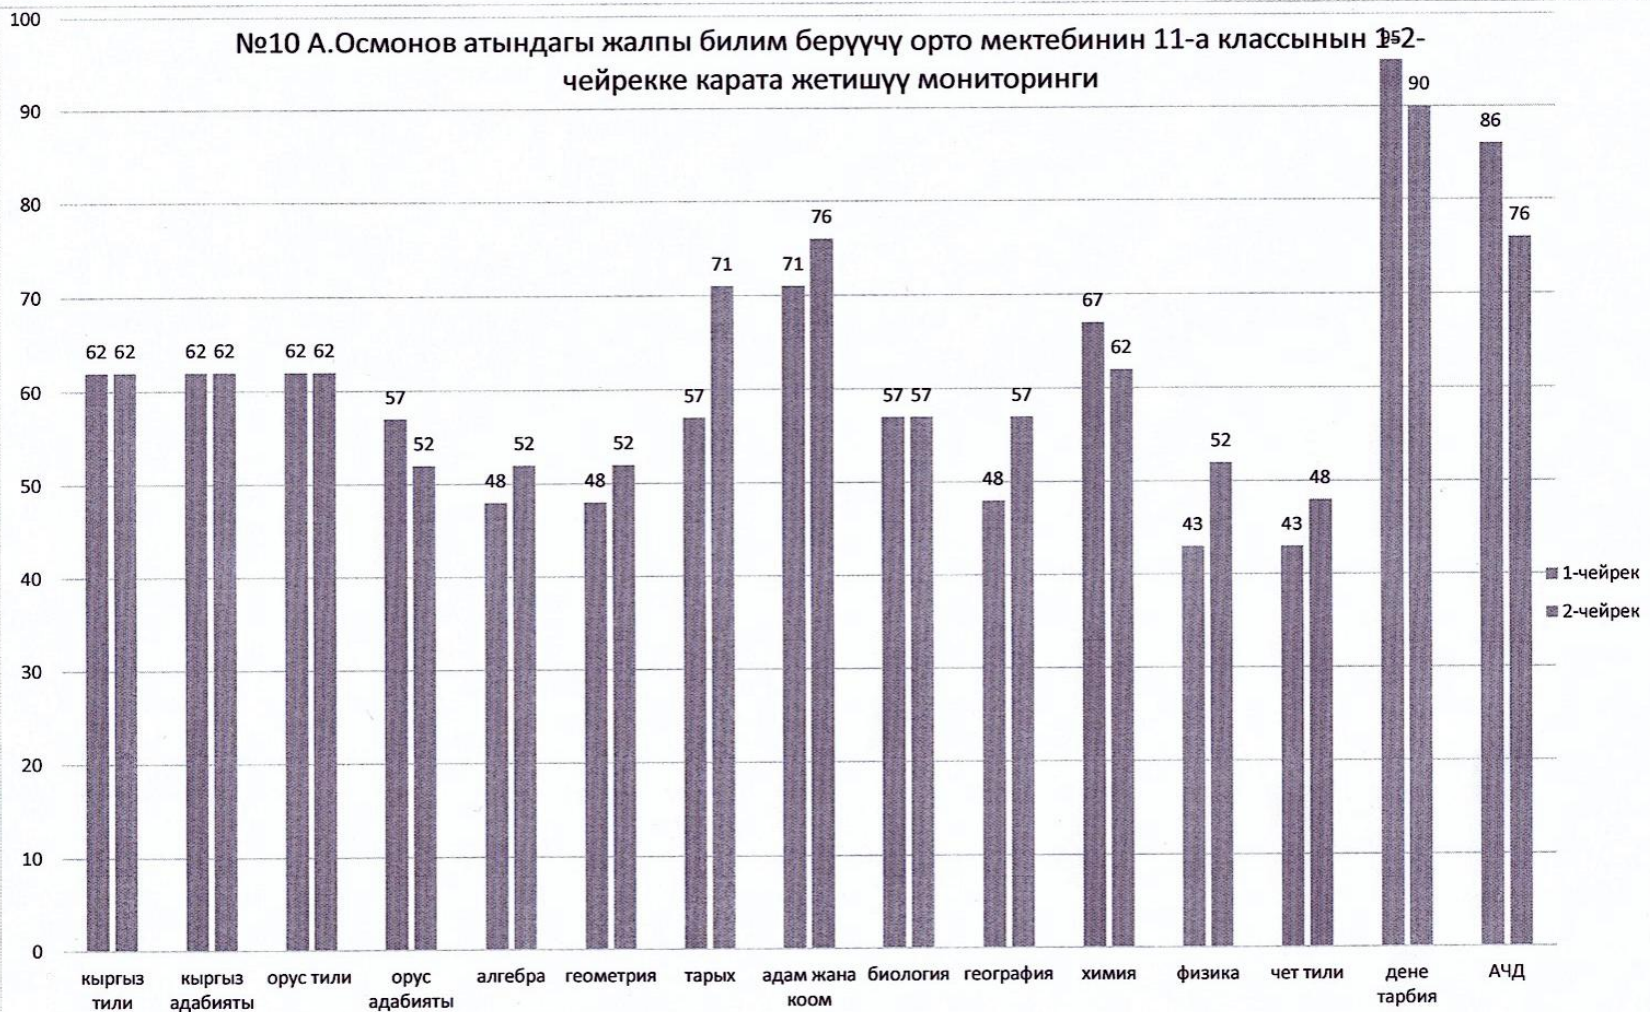

№10 А.Осмонов атындагы жалпы билим берүүчү орто мектебинин 11-а классынын 1-2-
чейрекке карата жетишүү мониторинги

Кл.жетекчи: Айдаралиева Н.Б.