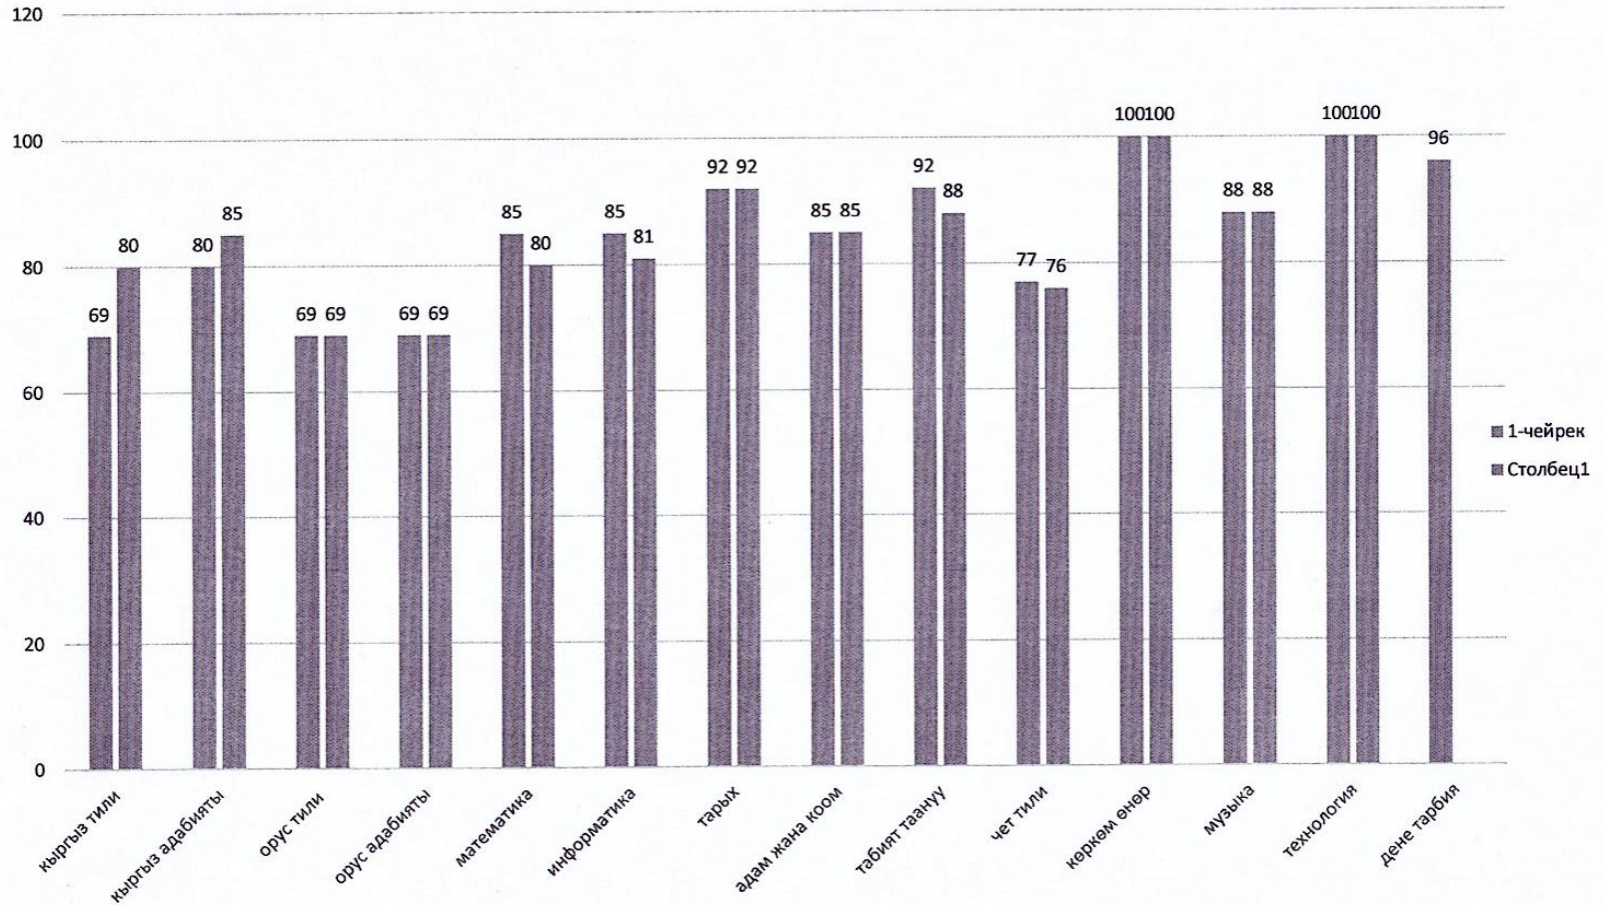

№10 А.Осмонов атындагы жалпы билим берүүчү орто мектебинин 5-а классынын 1-2-чейрекке карата жетишүү мониторинги

Кл.жетекчи: Тургунбаева А.А.